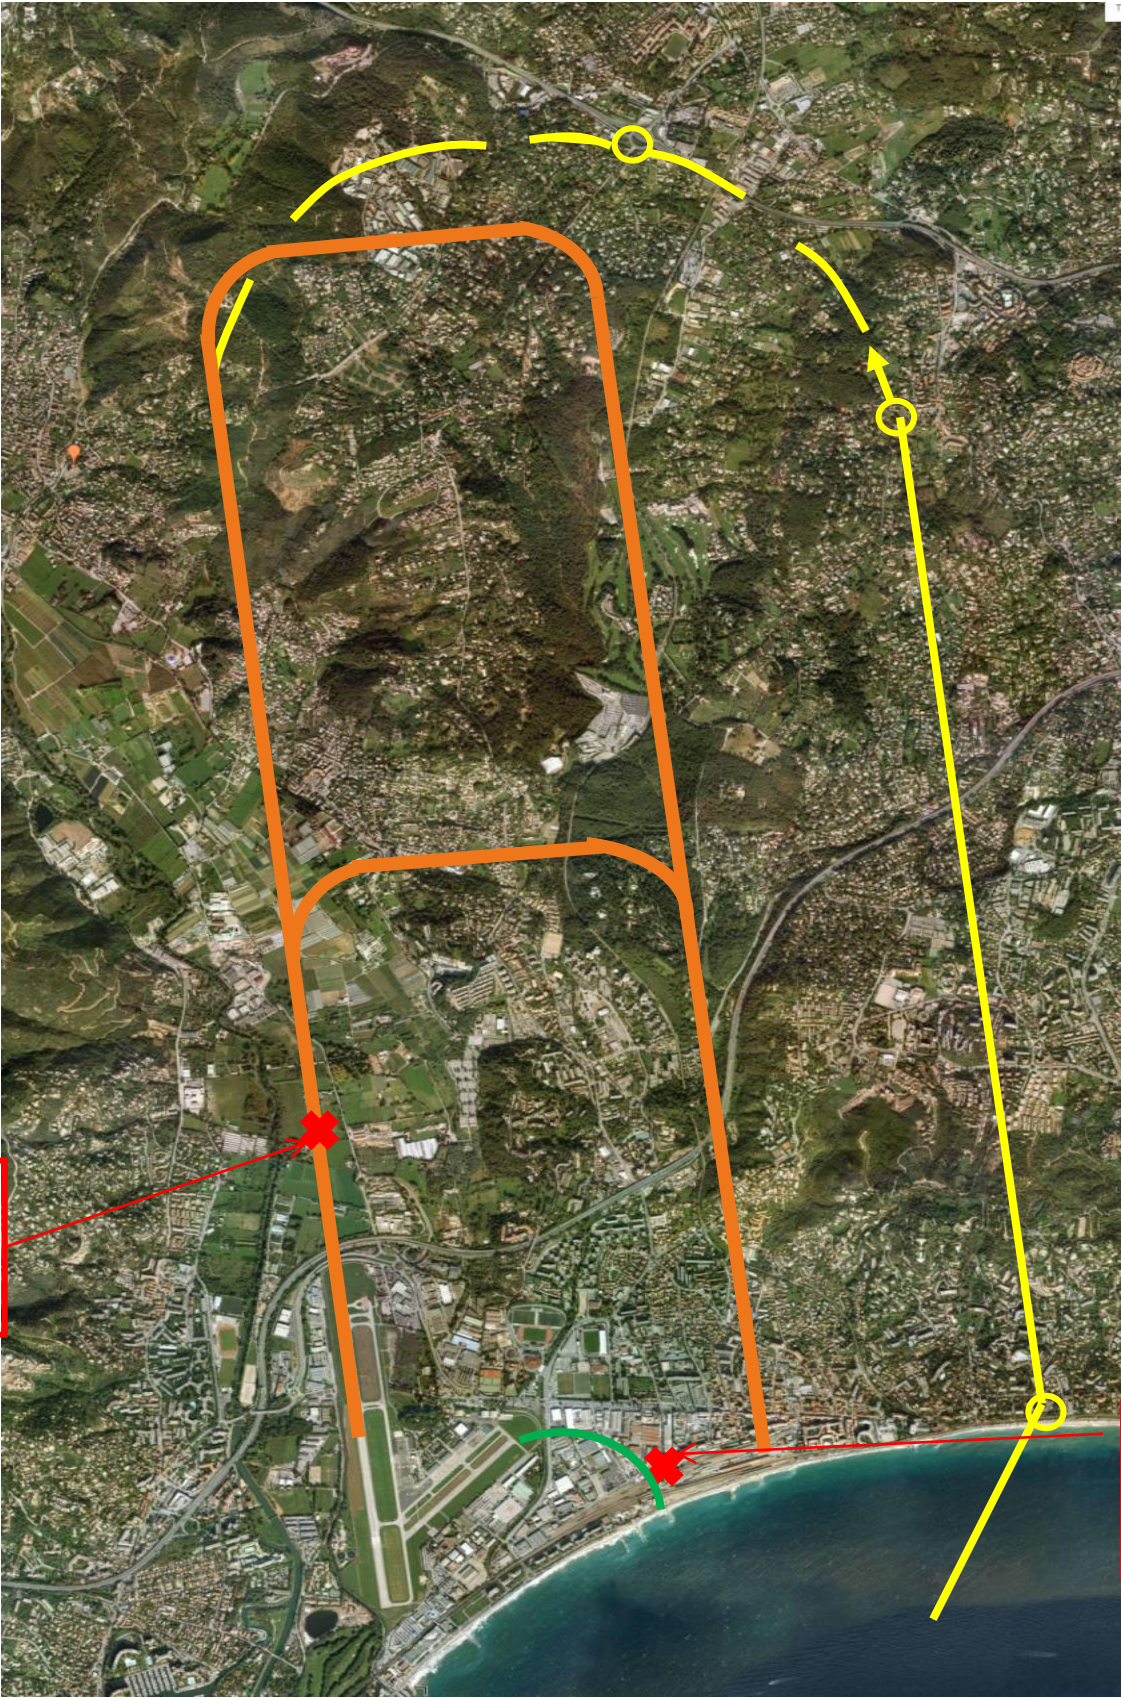

Campagne Q Air 2021 Atmo Sud

Tube 1: ACM dans l'axe de la finale près des pépinières rubino

Tube 2: Cannes la Bocca 64 Avenue de la Roubine